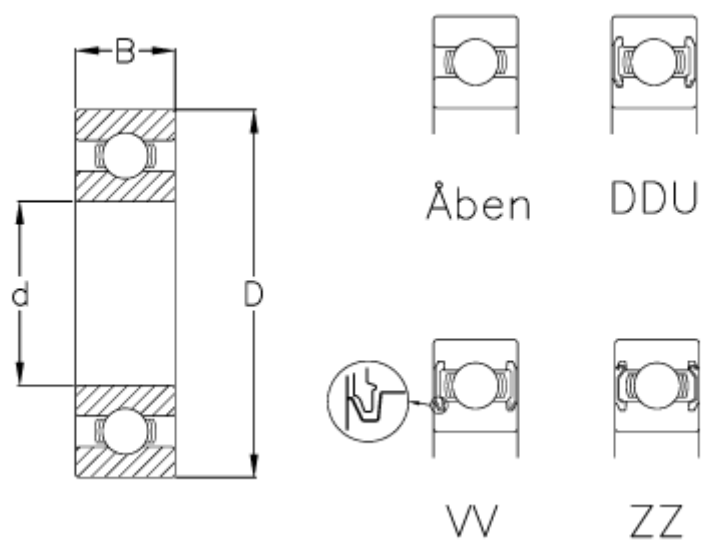

Varenummer: 570101201001  
Beskrivelse: NSK Leje 6201 CM  
Note: Åben

## Mål

B = 10  
D = 32  
d = 12  
Type = 6201